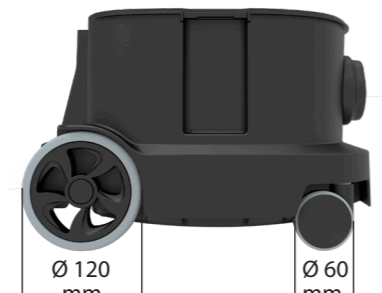

Regulação de potência de 150 a 300 watts  
50% LpA: 55 dB(A)   
100% LpA: 60 dB(A)

Indicador LED para aviso de obstruções

Botão de pé, para ligar e desligar comodamente sem ter necessidade de se baixar.

Os rebordos resilientes a toda a volta e um deslizamento contínuo permitem passar facilmente em todo o lado.

Mangueira de aspiração 2,5 m anti-estática

**NEW**

Artigo nº	Descrição
120001	<b>ERA iGO</b> Sem baterias nem carregador incl. tubo telescópico Ø 32 mm, mangueira de aspiração 2,5 m, cesto do filtro HEPA 13, saco do filtro HEPA 13, cartucho do filtro HEPA 13, bocal para cantos, bocal para estofos, bocal combinado Energy 280 mm
120002	<b>ERA iGO 5 AH</b> Equipamento de série tem adicionalmente 2 x baterias de lítio 5 Ah e um carregador rápido.
120003	<b>ERA iGO 7,5 Ah</b> Equipamento de série tem adicionalmente 2 x baterias de lítio 7 Ah e um carregador rápido.