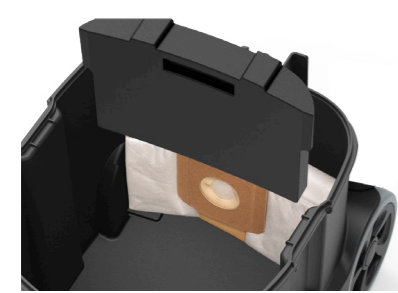

Os rebordos resilientes a toda a volta e um deslizamento contínuo permitem passar facilmente em todo o lado.

Mangueira de aspiração 2,5 m anti-estática

**NEW**

Artigo nº	Descrição
120001	<b>ERA iGO</b> Sem baterias nem carregador incl. tubo telescópico Ø 32 mm, mangueira de aspiração 2,5 m, cesto do filtro HEPA 13, saco do filtro HEPA 13, cartucho do filtro HEPA 13, bocal para cantos, bocal para estofos, bocal combinado Energy 280 mm
120002	<b>ERA iGO 5 AH</b> Equipamento de série tem adicionalmente 2 x baterias de lítio 5 Ah e um carregador rápido.
120003	<b>ERA iGO 7,5 Ah</b> Equipamento de série tem adicionalmente 2 x baterias de lítio 7 Ah e um carregador rápido.